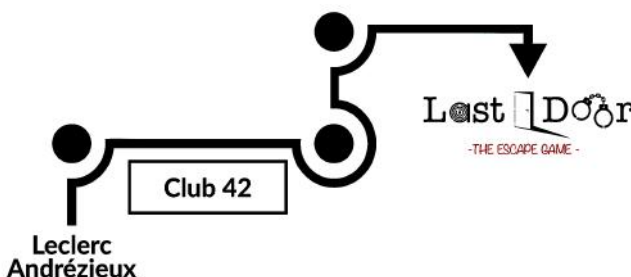

Last Door Events : des options de personnalisation

Last Door events vous propose également de personnaliser votre aventure :

- 1- Adaptation du parcours d'énigme selon un thème souhaité
- 2- Modification du contexte de jeu
- 3- Conception de nouveaux supports adaptés au nouveau thème (supports, module, bande son...)

Si vous êtes convaincus par ce nouvel outil, si vous souhaitez tenter l'aventure avec nous pour votre événement et obtenir un devis, ou si vous avez besoin d'informations complémentaires, nous restons à votre entière disposition :

contact@lastdoor-escapegame.fr
04 77 35 06 87

Last Door
24 rue Jules Védrières
ZAC des Murons
42 160 ANDREZIEUX-BOUTHEON